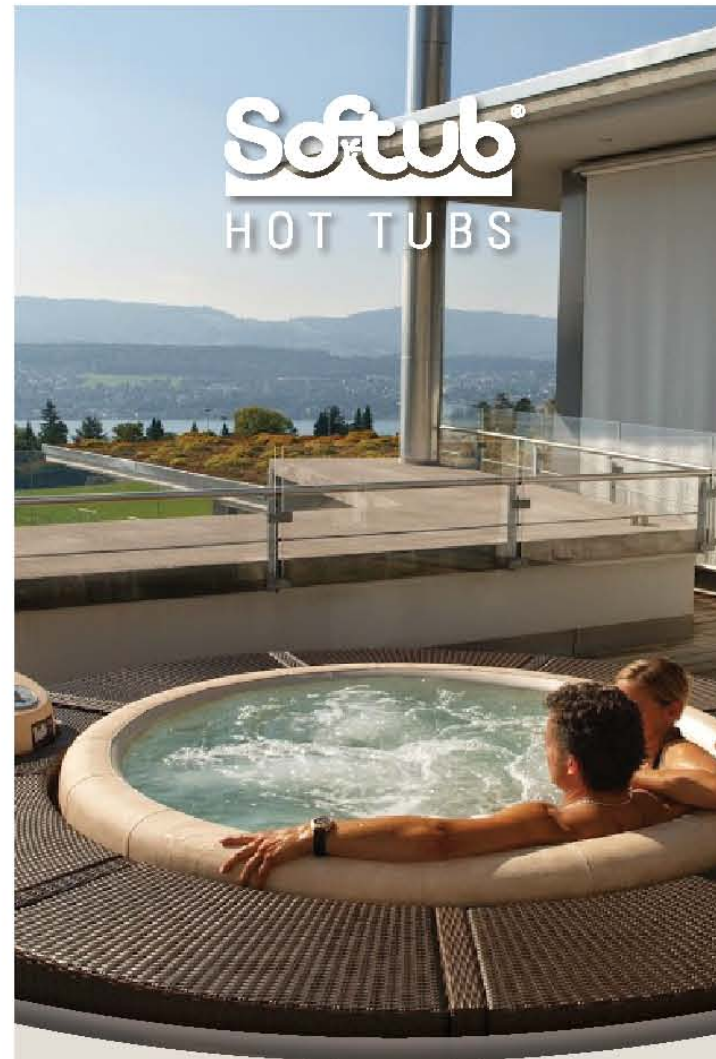

AN OASIS OF RELAXATION

www.kpoolthailand.com